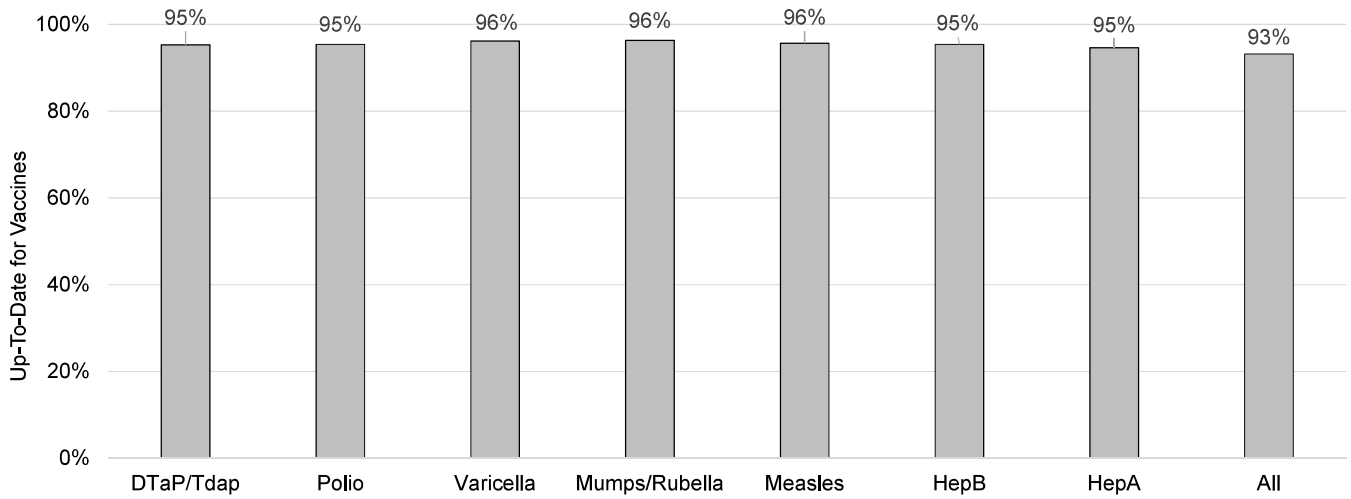

How many school-age kids* are up-to-date on vaccines in your county?

*Kindergarten through 12th grade

Assessment date: 03/02/2020

Data source: Immunization Primary Review Summary Reports

■ Benton County

¿Cuántos niños en edad escolar* están al día con las vacunas en su condado?

■ Benton County

*Jardín de infancia hasta el grado 12

Fecha de evaluación: 02/03/2020

Fuente de datos: Informes de Resumen de Inmunización Primaria

How many kids younger than school-age* are up-to-date on vaccines in your county?