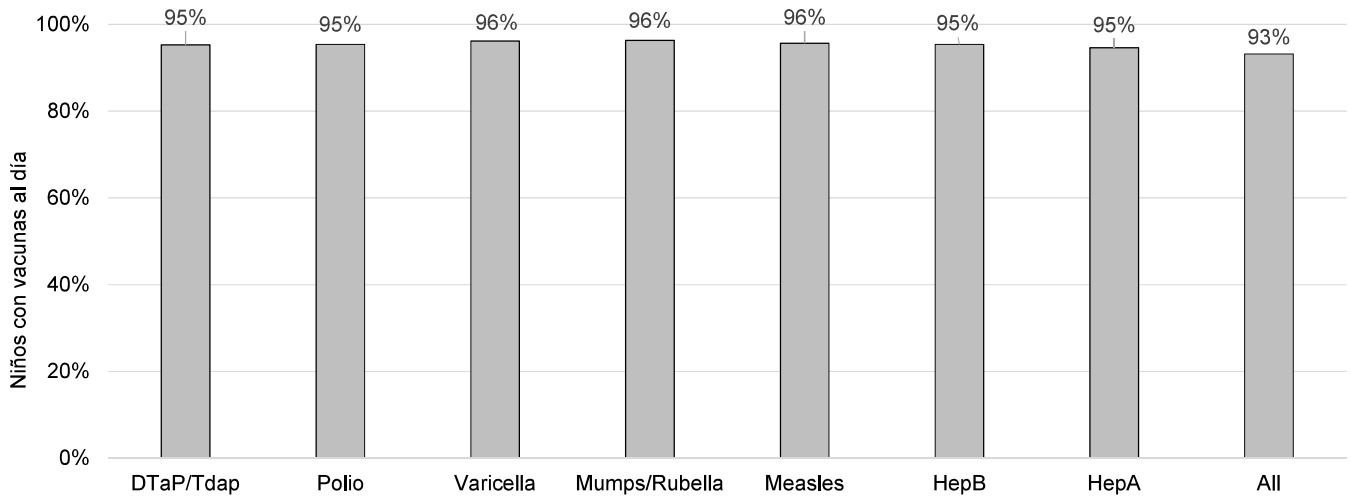

How many school-age kids* are up-to-date on vaccines in your county?

*Kindergarten through 12th grade

Assessment date: 03/02/2020

Data source: Immunization Primary Review Summary Reports

■ Benton County

¿Cuántos niños en edad escolar* están al día con las vacunas en su condado?

■ Benton County

*Jardín de infancia hasta el grado 12

Fecha de evaluación: 02/03/2020

Fuente de datos: Informes de Resumen de Inmunización Primaria

How many kids younger than school-age* are up-to-date on vaccines in your county?