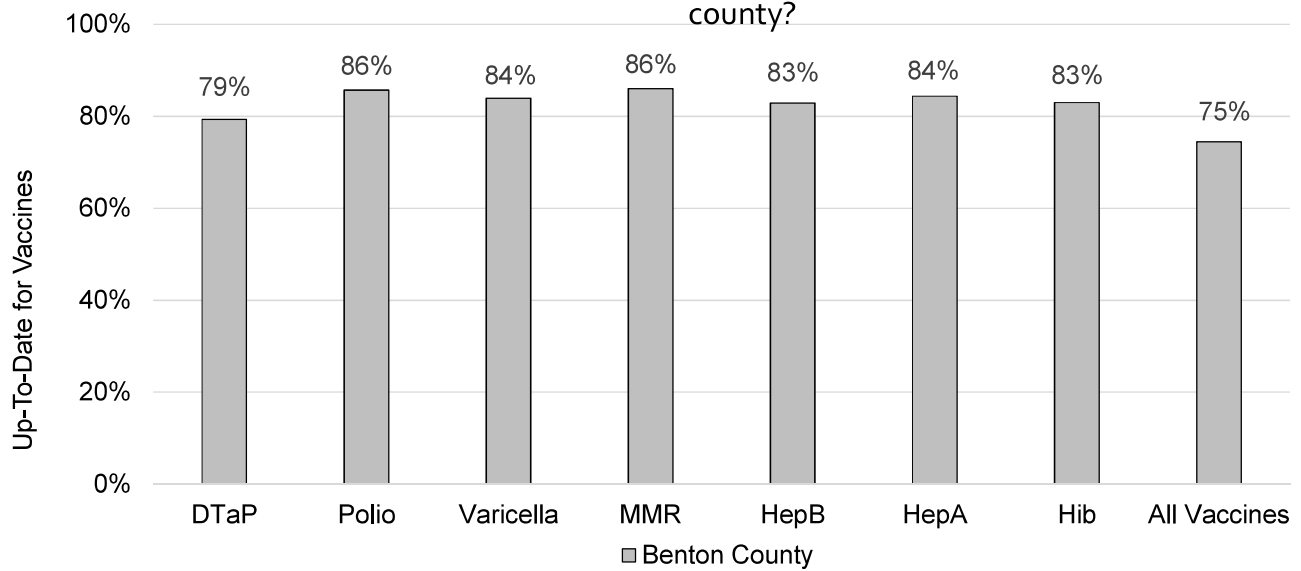

■ Benton County

*Jardín de infancia hasta el grado 12

Fecha de evaluación: 02/03/2020

Fuente de datos: Informes de Resumen de Inmunización Primaria

How many kids younger than school-age* are up-to-date on vaccines in your county?